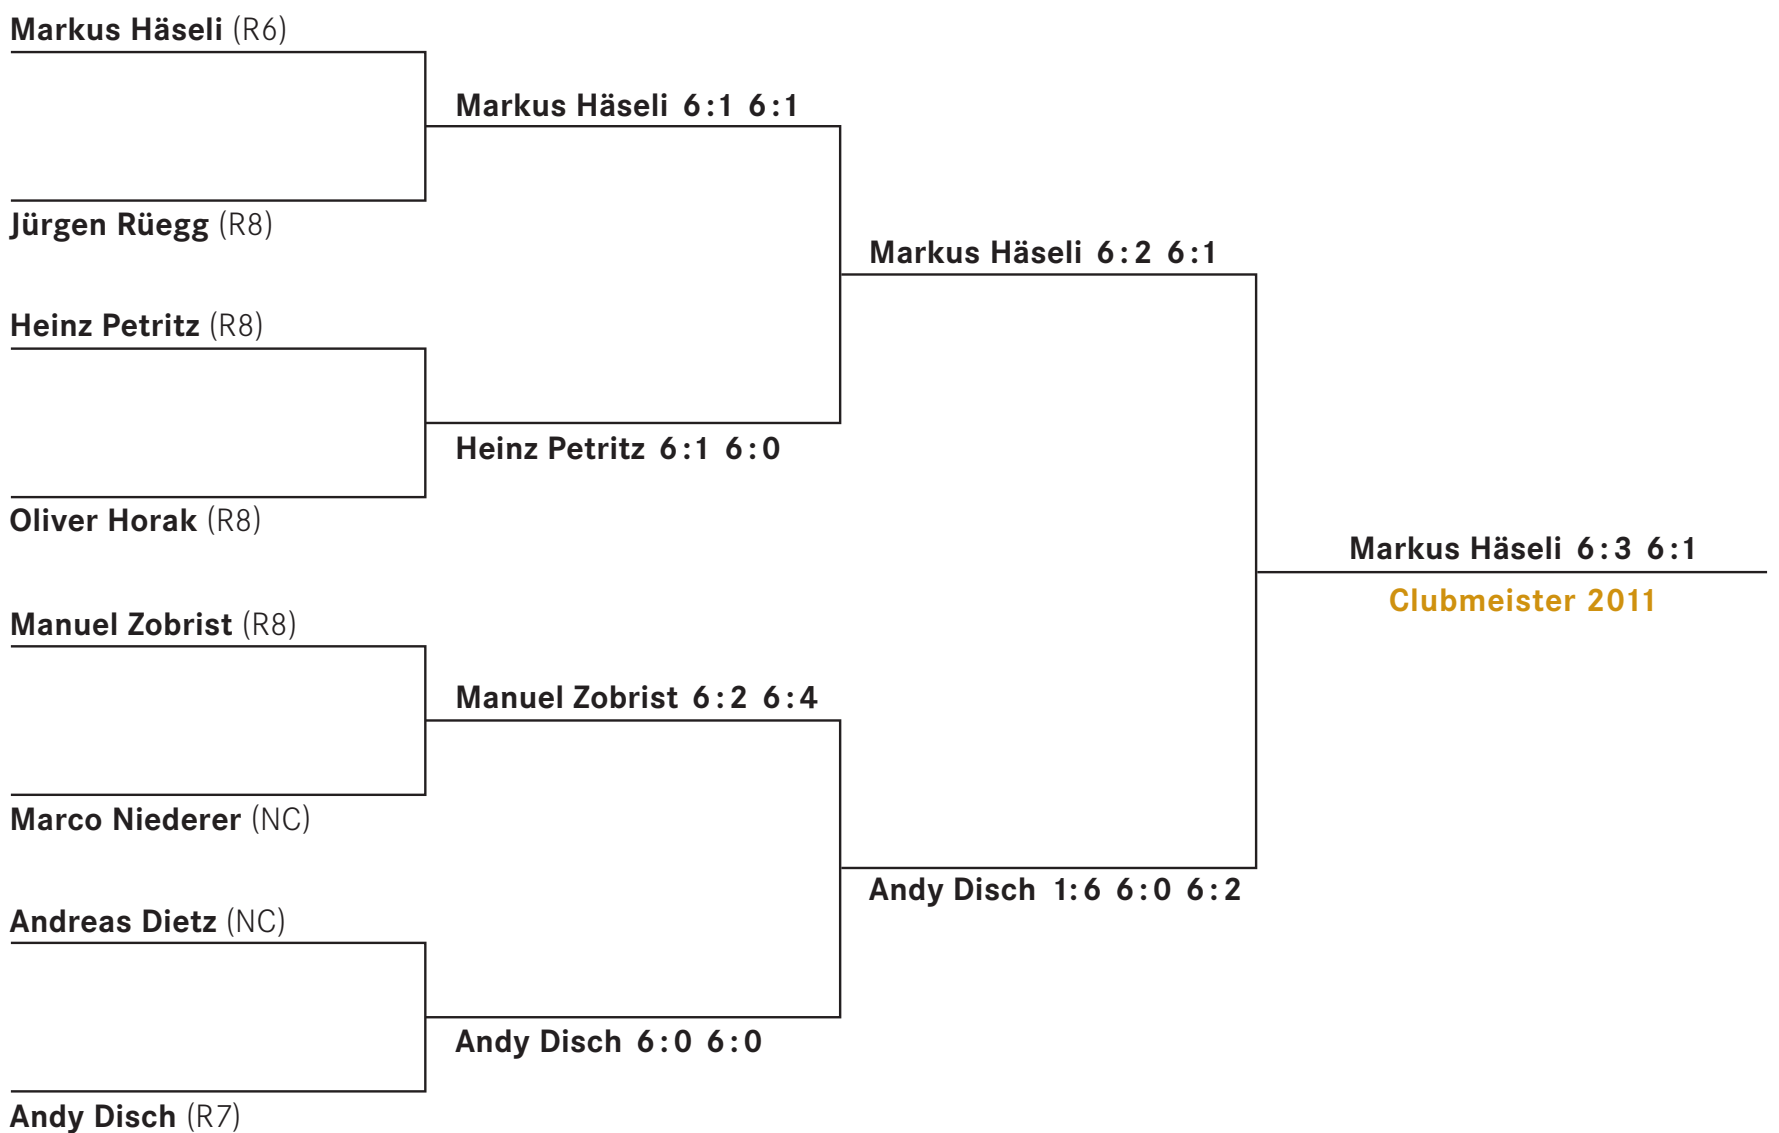

TC Schwerzenbach

Clubmeisterschaften Aktive 2011

Herren Einzelkonkurrenz