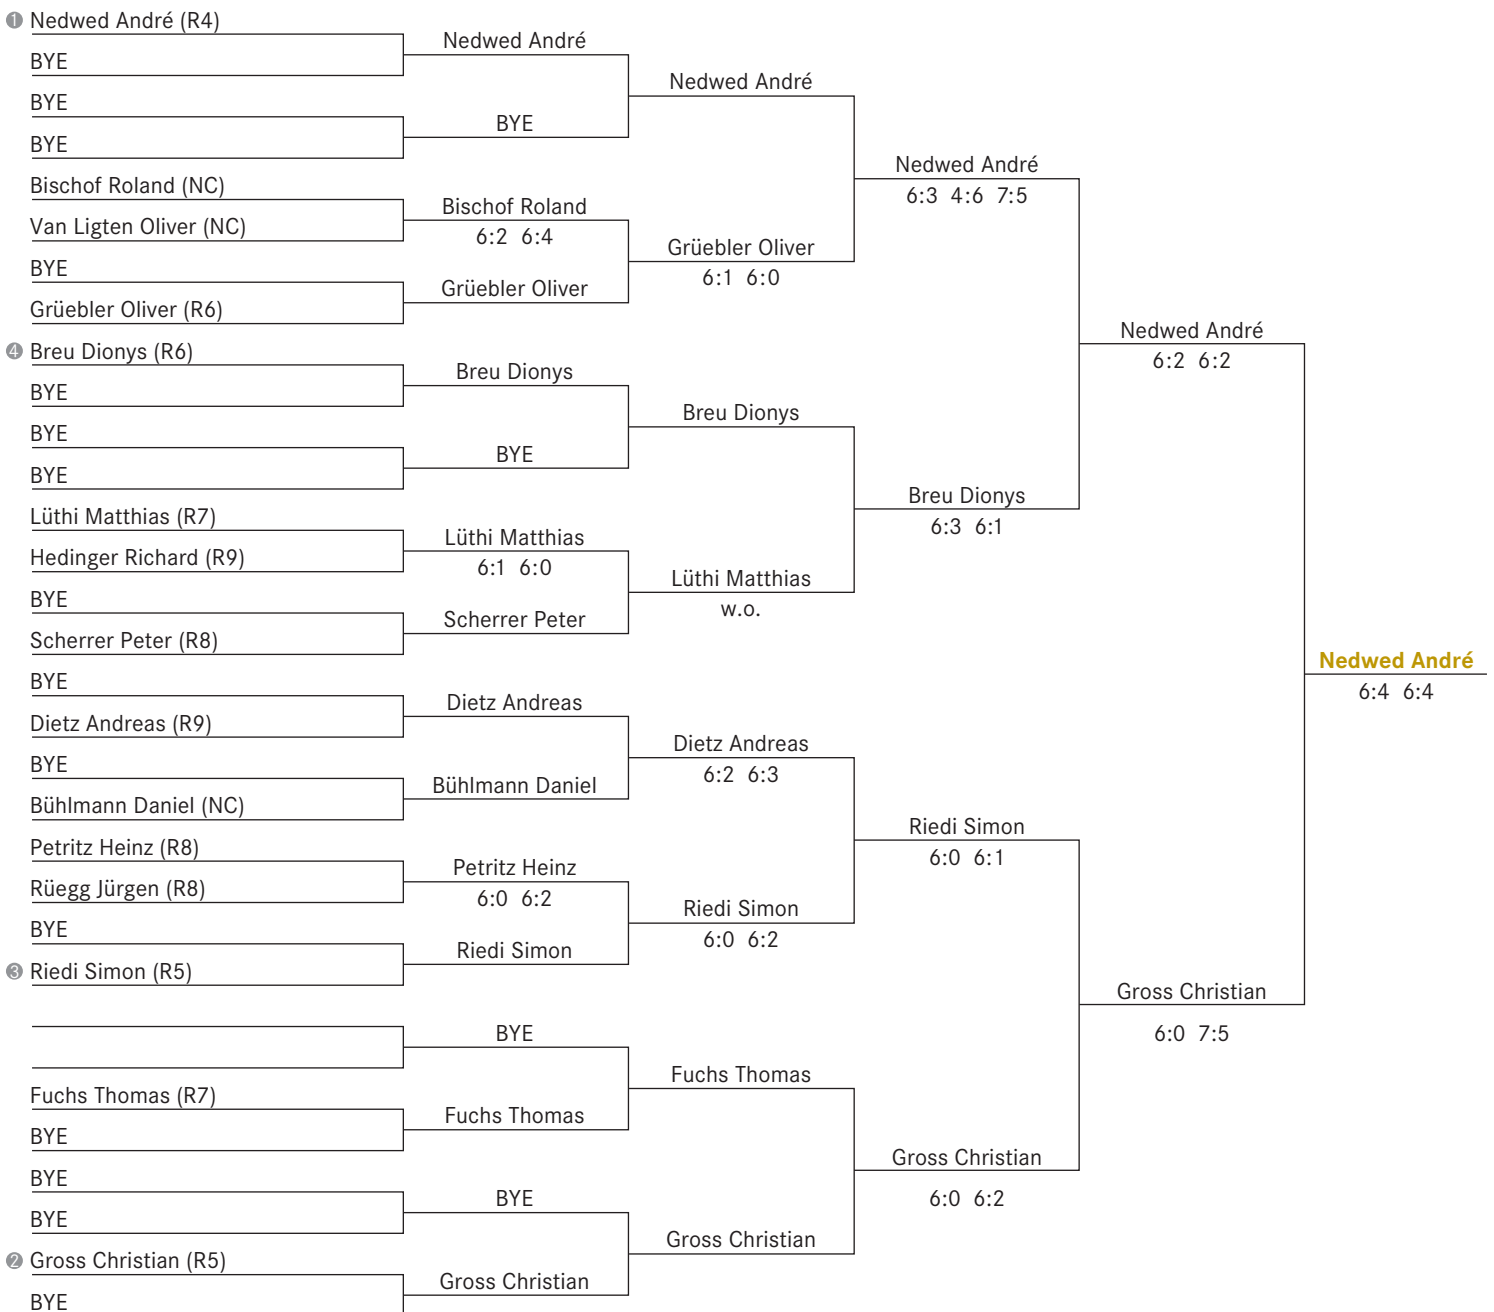

Tennisclub Schwerzenbach

Männer Einzel 45+ R4/R9 und nichtlizenzierte Spieler