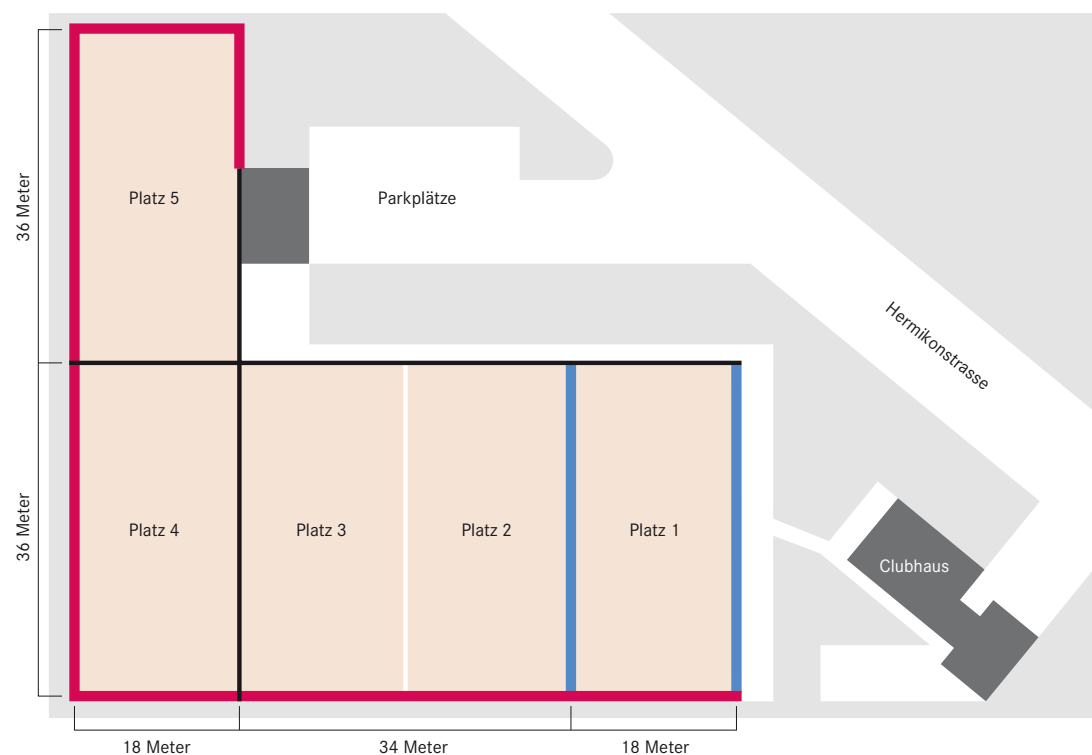

Mit direkter Verlinkung auf Ihre Homepage: CHF 100.-

*Vertragslaufzeit jeweils 3 Jahre

Blachenwerbung

Höhe: 200 cm
Längen: 600 oder 1200 cm
(Auf Platz 5 gewähren wir 20% Ermässigung)

Blendenwerbung an Zäunen

Breite: 200 oder 300 cm
Höhe: 90 cm

Der Tennisclub Schwerzenbach wirtschaftet nicht gewinnorientiert. Allfällige Überschüsse fliessen vollumfänglich in die Substanzerhaltung der Anlage und insbesondere in die Nachwuchsförderung.